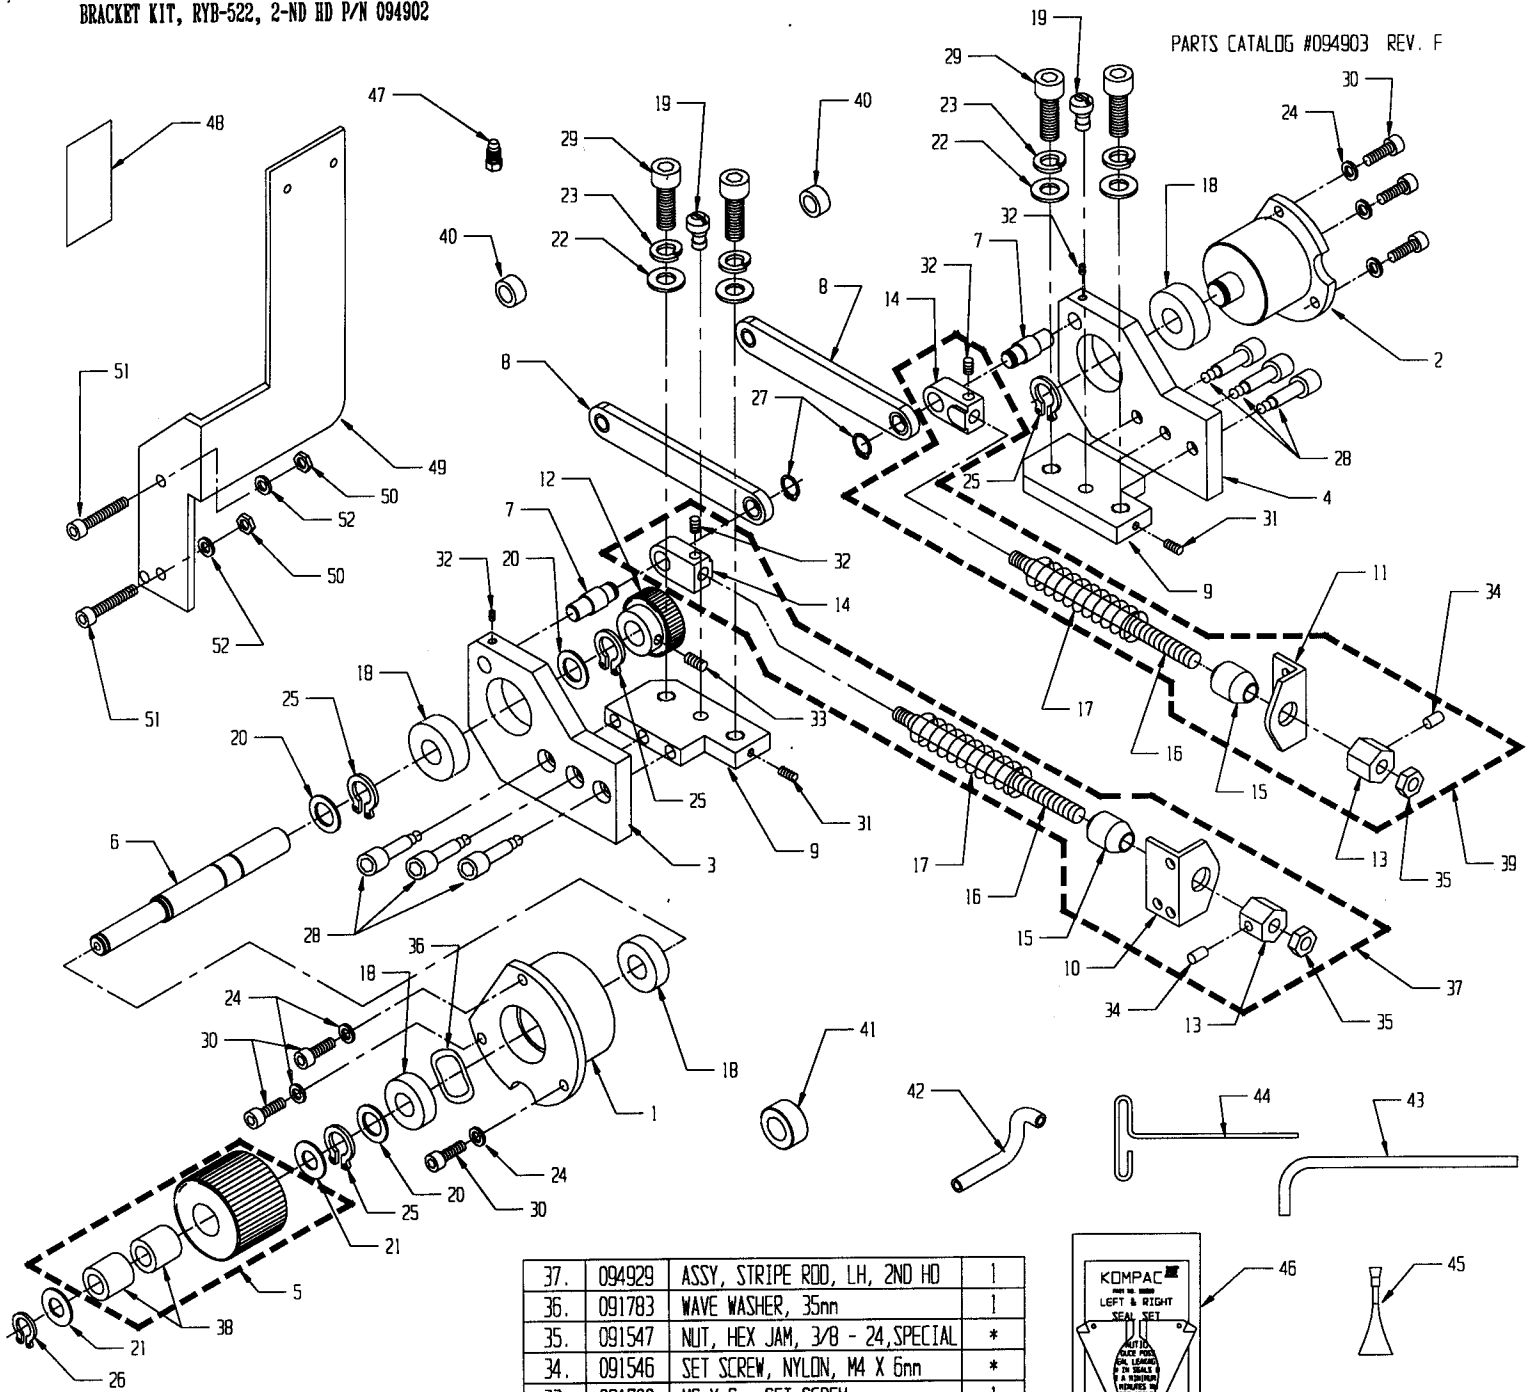

ITEM	PART NO	DESCRIPTION	QTY.
39	091700	M6 X 6mm SET SCREW	1
38.	091687	M5 X 8mm SET SCREW	*
37.	094927	TAB, RYB-522	*
36.	092242	COMPRESSION SPRING	*
35.	092304	GUIDE PIN	*
34.	092586	BEARING, $\phi$ 12 X $\phi$ 32 X 10	*
33.	092174	METRIC ALIGNMENT BLOCK	2
32.	091760	M4 X 10mm CAP SCREW	*
31.	092601	SAFETY STICKER	2

30.	091708	$\phi$ 6mm X 30mm SHOULDER SCREW	2
29.	091703	M5 X 12mm SET SCREW	2
28.	091888	M5 X 5mm SET SCREW	2*
27.	091722	M8 X 16mm SHOULDER SCREW	4
26.	091752	M5 NUT	2
25.	092303	SHOULDER SCREW	2
24.	094866	GEAR, KOMPAC, 31 TEETH	1
23	091909	M5 X 4mm SET SCREW, SLOTTED	2
22.	091773	M6 X 12 HEX SOC CAP SCREW	4
21.	092092	M6 X 20 FH HEX SOC SCREW	2
20.	095698	COMPRESSION SPRING	2
19.	098026	LABELS, TIE PLATE	1
18.	091413	THRUST PLATE	2
17.	091417	THREADED STUD, SHORT	4
16.	092055	BALL KNOB	4

ITEM	PART NO.	DESCRIPTION	QTY.
52	091978	WASHER, FLAT M5	2
51	091597	SCREW, CAP HEX SDC M5x50	2
50	091599	NUT, HEX, LOCK M5	2
49	094915	BRACKET, RECIRCUL. MTG	1
48	094408	RECT. STICKER	1
47	092093	PLUG, BI JUR	6
46	090850	KIII SEAL SET	1
45	092061	LOCTITE, 5ML	1
44	090756	T-ALLEN KEY, 2.5mm	1
43	090758	BALL END ALLEN KEY, 8mm	1
42	091528	PLASTIC HOSE, Ø1/2"	1
41	094886	SPACER, Ø.562 x Ø 1.00 x .472	1
40	094870	SPACER, Ø.398 x Ø.625 x .315	2
39	094931	ASSY, STRIPE ROD, RH, 2ND HD	1
38	092056	12mm CLUTCH BEARING	*

50	091782	M5 x 8mm FLAT HD SCREW	2
49	094915	BRACKET, RECTICUL. MTG	1
48	094408	RECT. STICKER	1
47	092093	PLUG, BTJLR	6
46	090850	KIT SEAL SET	1
45	092061	LOCTITE, 5ML	1
44	090756	T-ALLEN KEY, 2.5mm	1
43	090758	BALL END ALLEN KEY, 8mm	1
42	091528	PLASTIC HOSE, Ø1/2"	1
41	094886	SPACER, Ø.562 x Ø 1.00 x .472	1
40	094870	SPACER, Ø.398 x Ø.625 x .315	2
39	094897	ASSY, STRIPE ROD, RH, 1ST HD	1
38	092056	12mm CLUTCH BEARING	*
ITEM	PART NO.	DESCRIPTION	QTY.